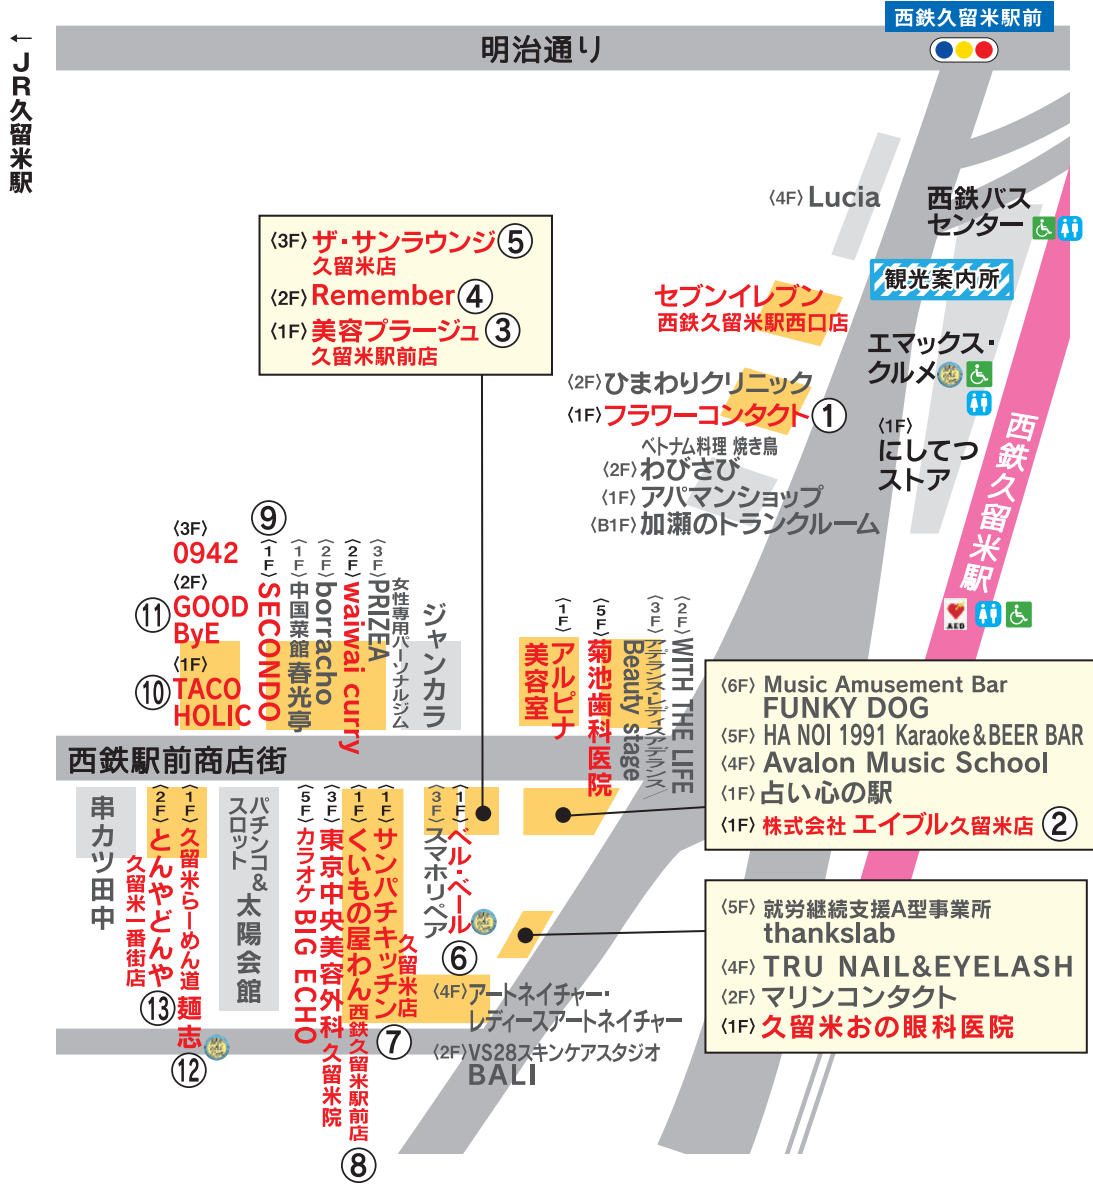

久留米西鉄駅前商店街組合

*設立:平成6年3月20日 *総延長:250m

初めまして。西鉄駅前商店街振興組合理事長の栗秋と申します。私どもの商店街は、他の商店街組合様より加盟組合数は少ないかと存じますが、飲食店・物販・不動産紹介・美容室等多岐に渡る業種で皆様のお越しをお待ちしております。1970年代より商店街活動を発足し、地元で生活されていらっしゃる方々の憩いの場になりますよう活動をいたしております。西鉄久留米駅からほとめき通り商店街へ足を運んでいただく入口の商店街として、今後とも活動を続けて参りますので、ご意見ご要望等ございましたらお気軽にご指導下さいませ。よろしくお願いいたします。

④ Remember

一人でも大人数でも楽しめ、ダーツ・ビリヤード・カラオケもでき、結婚式や同窓会などの2次会も承っています。

TEL.0942-65-6613  [remember.bar](#)

東町39-11 一番街灘小ビル2F／営:20:00~翌3:00／休:なし

⑥ ベル・ベール

マリッジリング、エンゲージリング、その他多数取り揃えております。

TEL.0942-38-5338

東町39-9 VBビル1F／営:10:00~19:00／休:第1・3火曜

⑦ サンパチキッチン 久留米店

コスパ最強イタリアンバル。フード&ドリンクが380円(税込418円)。イタリアン体験をリーズナブルに贅沢しませんか。国産和牛もなんと380円!

TEL.0942-31-6668

東町39-8 第21上野ビル1F/休:なし
平日18:00~25:00、金曜・土曜・祝前日18:00~27:00

⑨ SECONDO

『大海老のガーリックシュリンプパスタ』当店人気No.1!大ぶりの海老をふんだんに使いました。ニンニクとスパイスの風味が食欲をそそります。